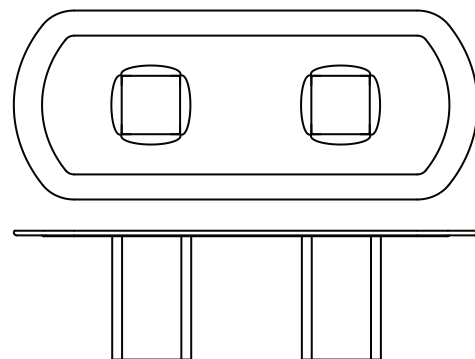

**052-1102 :**  
**Tathra table round 155**  
dia.1550 H750

**052-1114/1113:**  
**Tathra table squircle 125**  
dia.1250 H750

**052-1109 :**  
**Tathra table squircle 135**  
dia.1350 H750

**052-1112 :**  
**Tathra table squircle 155**  
dia.1550 H750

**052-1104 :**  
**Tathra table 220**  
W2200 D1100 H750

**052-1107 :**  
**Tathra table 240**  
W2400 D1100 H750

**052-1108 :**  
**Tathra table 270**  
W2700 D1100 H750

round 125 : light oak - marble nero marquina