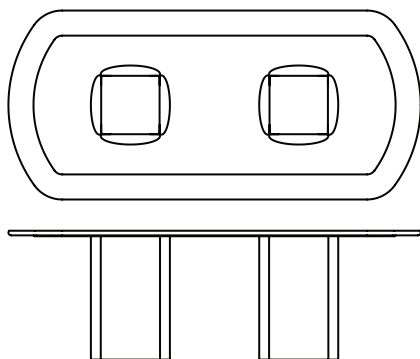

**052-1102 :**  
**Tathra table round 155**  
dia.1550 H750

**052-1114/1113:**  
**Tathra table squircle 125**  
dia.1250 H750

**052-1109 :**  
**Tathra table squircle 135**  
dia.1350 H750

**052-1112 :**  
**Tathra table squircle 155**  
dia.1550 H750

**052-1104 :**  
**Tathra table 220**  
W2200 D1100 H750

**052-1107 :**  
**Tathra table 240**  
W2400 D1100 H750

**052-1108 :**  
**Tathra table 270**  
W2700 D1100 H750

round 125 : light oak - marble nero marquina