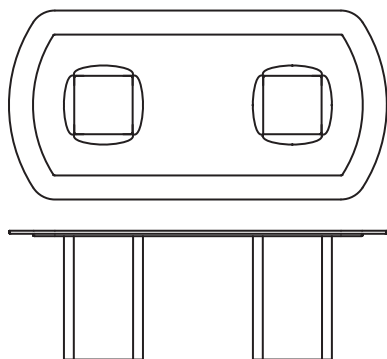

**052-1102 :**  
**Tathra table round 155**  
dia.1550 H750

**052-1114/1113:**  
**Tathra table squircle 125**  
dia.1250 H750

**052-1109 :**  
**Tathra table squircle 135**  
dia.1350 H750

**052-1112 :**  
**Tathra table squircle 155**  
dia.1550 H750

**052-1104 :**  
**Tathra table 220**  
W2200 D1100 H750

**052-1107 :**  
**Tathra table 240**  
W2400 D1100 H750

**052-1108 :**  
**Tathra table 270**  
W2700 D1100 H750

round 125 : light oak - marble nero marquina