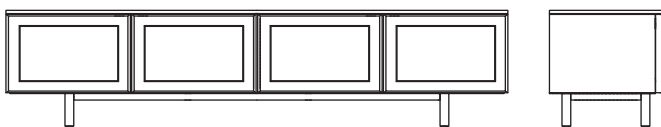

Sketch

200 TV : black - nero marquina

YORKE CABINETS

074-2401 : Yorke 200 TV unit - wood top

074-2402 : Yorke 200 TV unit - stone top

W2000 D450 H555

074-2403 : Yorke 220 TV unit - wood top

074-2404 : Yorke 220 TV unit - stone top

W2200 D450 H555

074-2405 : Yorke 200 TV 4 doors - wood top

074-2406 : Yorke 200 TV 4 doors - stone top

W2000 D450 H455

074-2407 : Yorke 220 TV 4 doors - wood top

074-2408 : Yorke 220 TV 4 doors - stone top