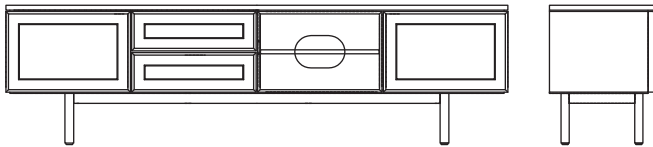

Sketch

200 TV : black - nero marquina

YORKE CABINETS

074-2401 : Yorke 200 TV unit - wood top

074-2402 : Yorke 200 TV unit - stone top

W2000 D450 H555

074-2403 : Yorke 220 TV unit - wood top

074-2404 : Yorke 220 TV unit - stone top

W2200 D450 H555

074-2405 : Yorke 200 TV 4 doors - wood top

074-2406 : Yorke 200 TV 4 doors - stone top

W2000 D450 H455

074-2407 : Yorke 220 TV 4 doors - wood top

074-2408 : Yorke 220 TV 4 doors - stone top