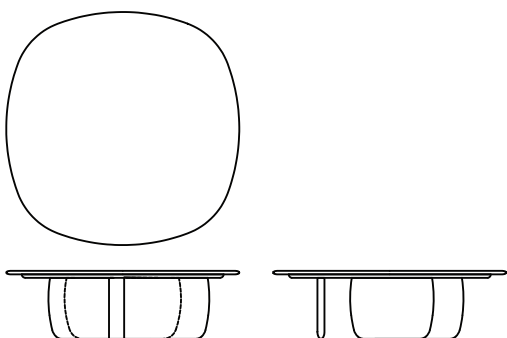

053-2102 : Eden table 120 stone top

053-2106 : Eden table 120 wood top

W1200 D1200 H350