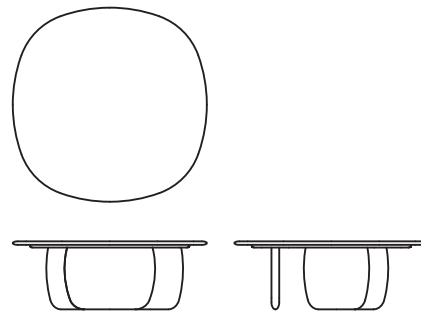

053-2103 : Eden table 100 stone top

053-2105 : Eden table 100 wood top

W1000 D1000 H340